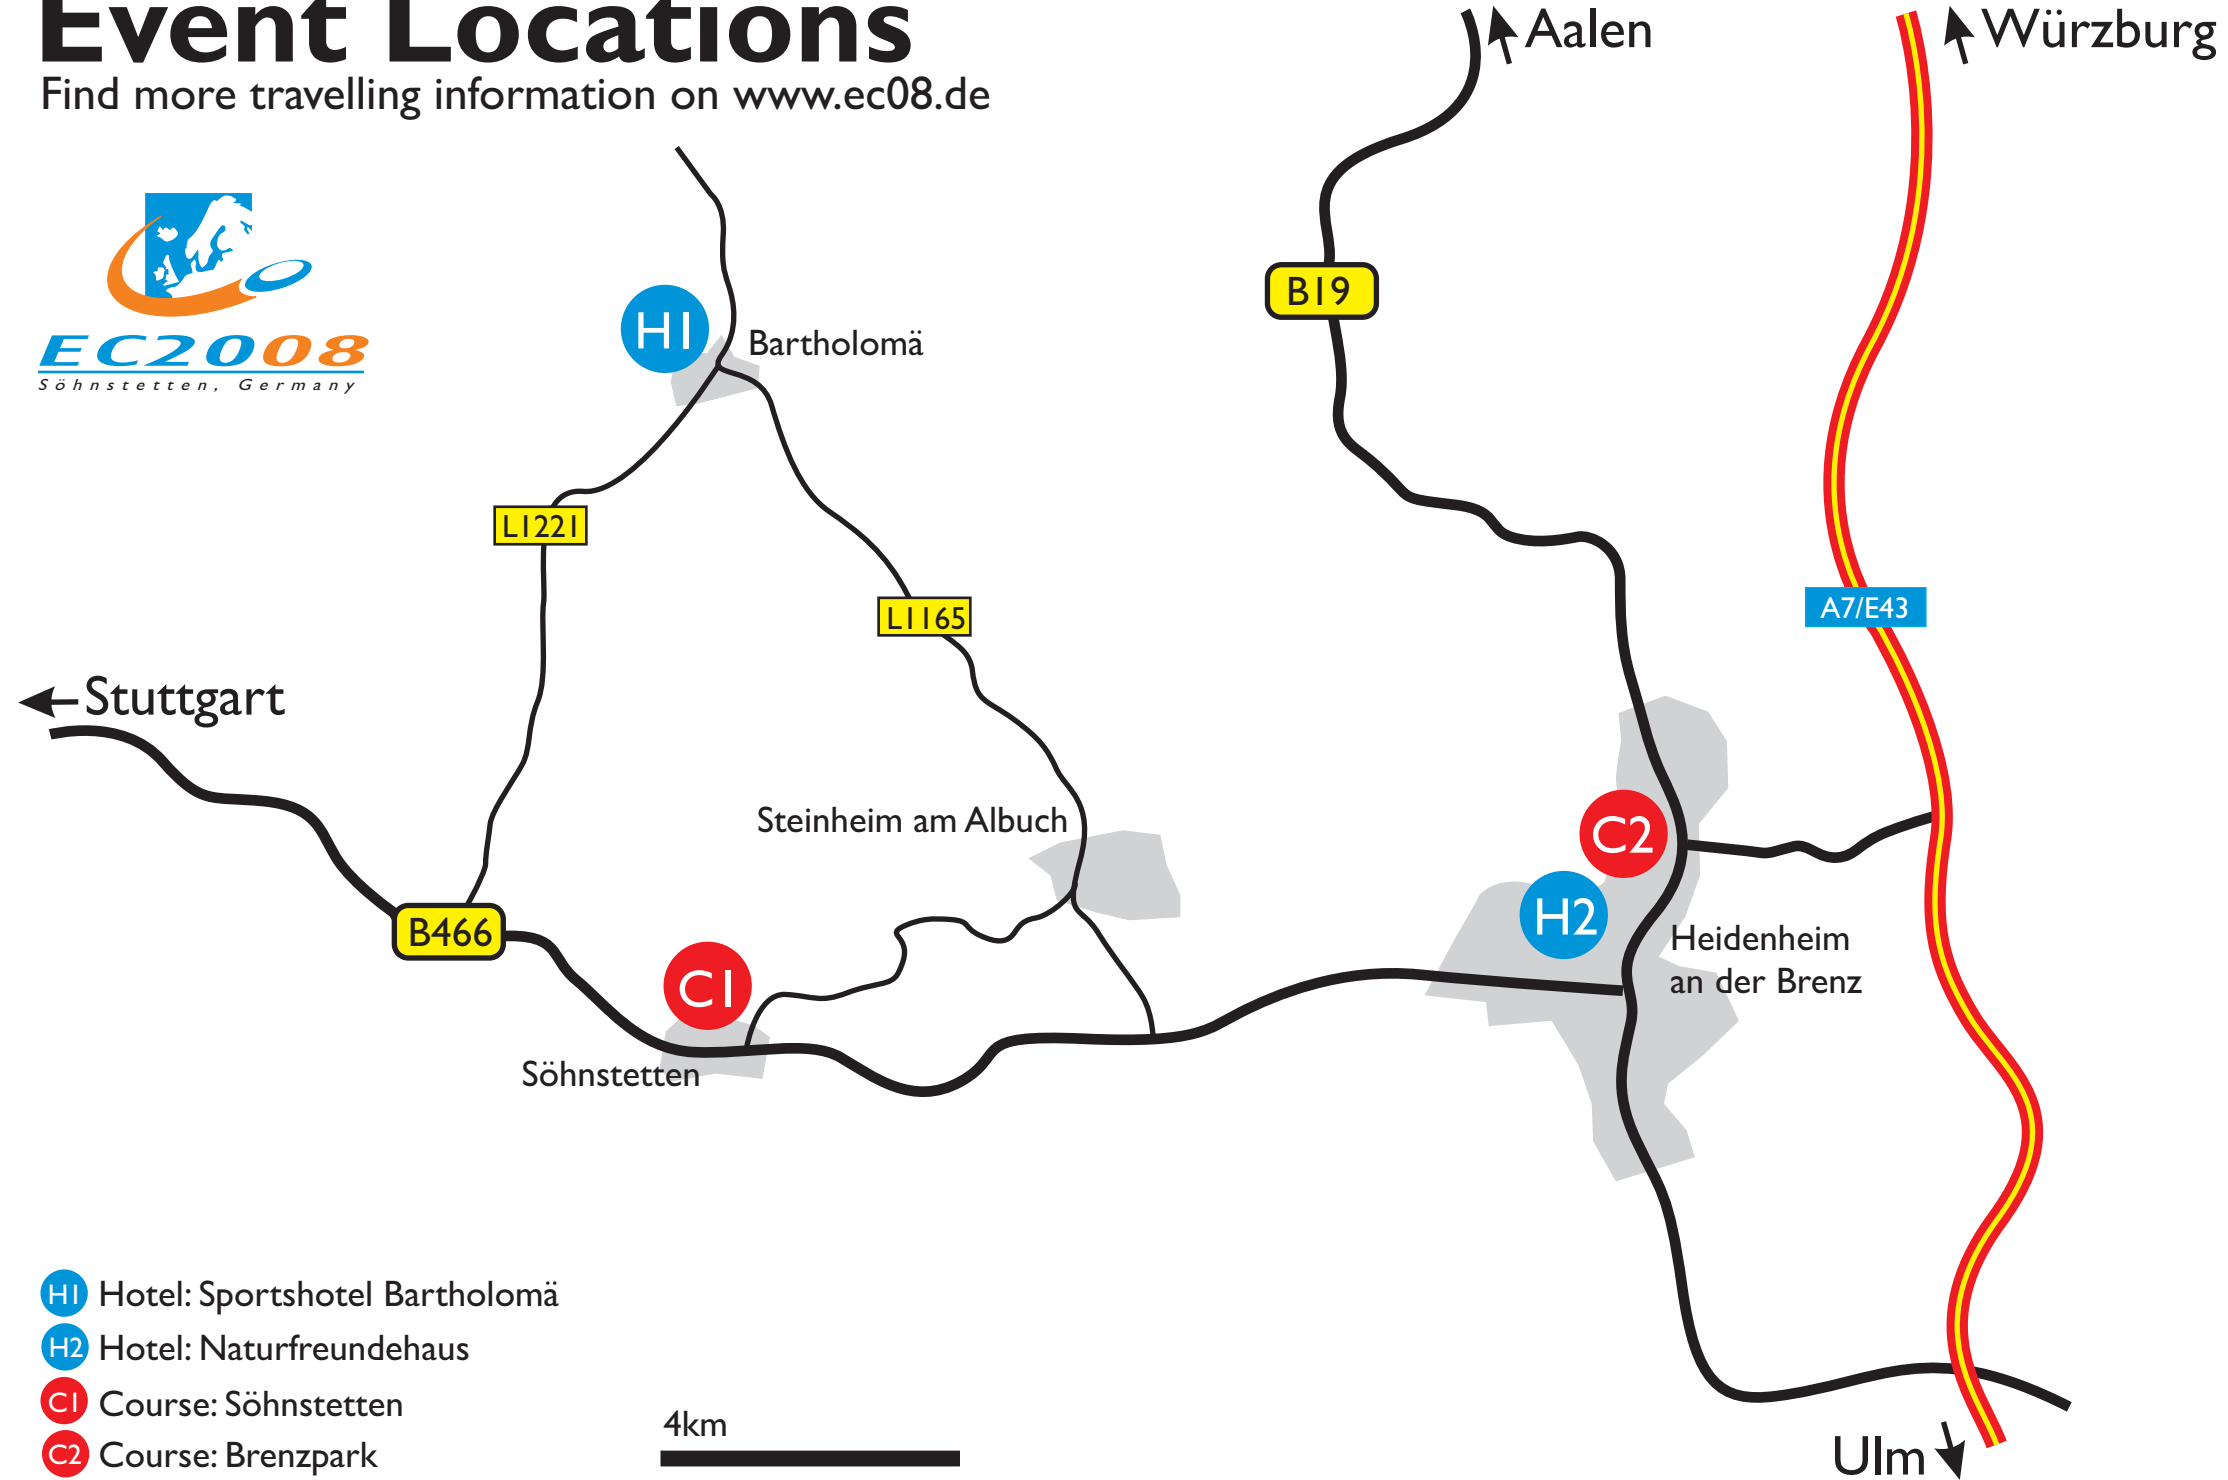

# Event Locations

Find more travelling information on [www.ec08.de](http://www.ec08.de)

- HI** Hotel: Sportshotel Bartholomä
- H2** Hotel: Naturfreundehaus
- C1** Course: Söhnstetten
- C2** Course: Brenzpark

## Heidenheim to Bartholomä Sport Hotel

Leave Heidenheim on the road B466 to direction Göppingen, after about 500m turn right to direction Steinheim (L1165), pass through Steinheim and follow signage Bartholomä. If you arrived Bartholomä please follow signage STB Sportakademie (Hotel).

### **Course Söhnstetten**

Hohe Straße  
89555 Söhnstetten

### **Course Brenzpark**

Seewiesenbrücke/Festplatz  
89518 Heidenheim