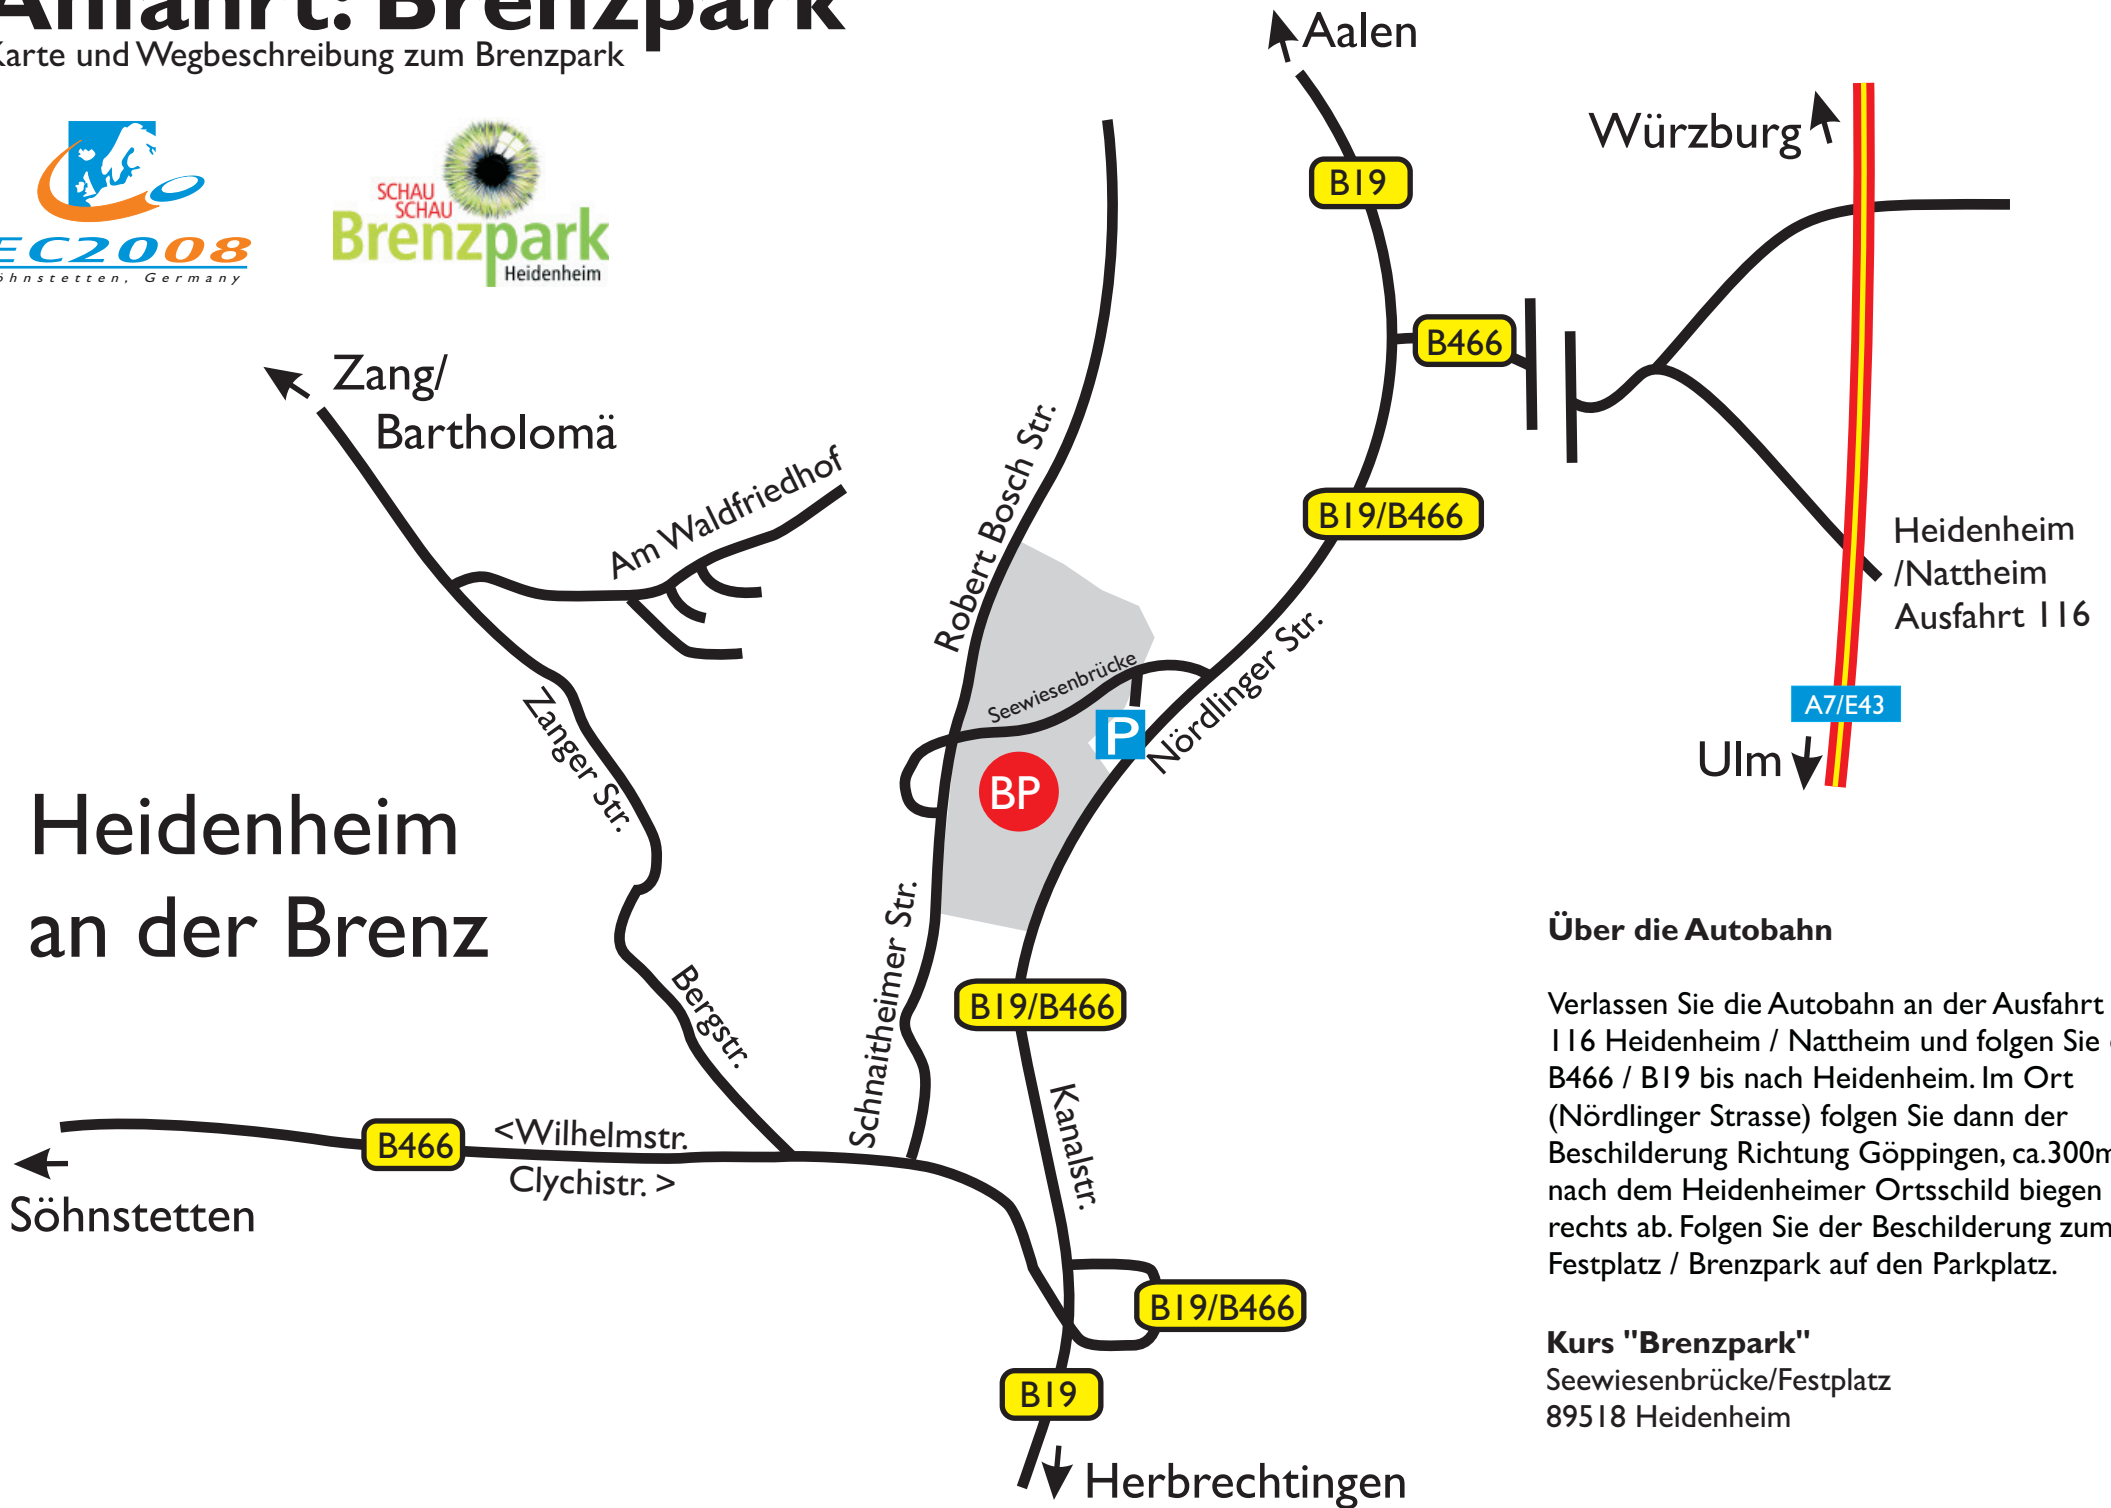

Anfahrt: Brenzpark

Karte und Wegbeschreibung zum Brenzpark

Heidenheim an der Brenz

Über die Autobahn

Verlassen Sie die Autobahn an der Ausfahrt 116 Heidenheim / Nattheim und folgen Sie der B466 / B19 bis nach Heidenheim. Im Ort (Nördlinger Strasse) folgen Sie dann der Beschilderung Richtung Göppingen, ca.300m nach dem Heidenheimer Ortsschild biegen Sie rechts ab. Folgen Sie der Beschilderung zum Festplatz / Brenzpark auf den Parkplatz.

Kurs "Brenzpark"

Seewiesenbrücke/Festplatz
89518 Heidenheim